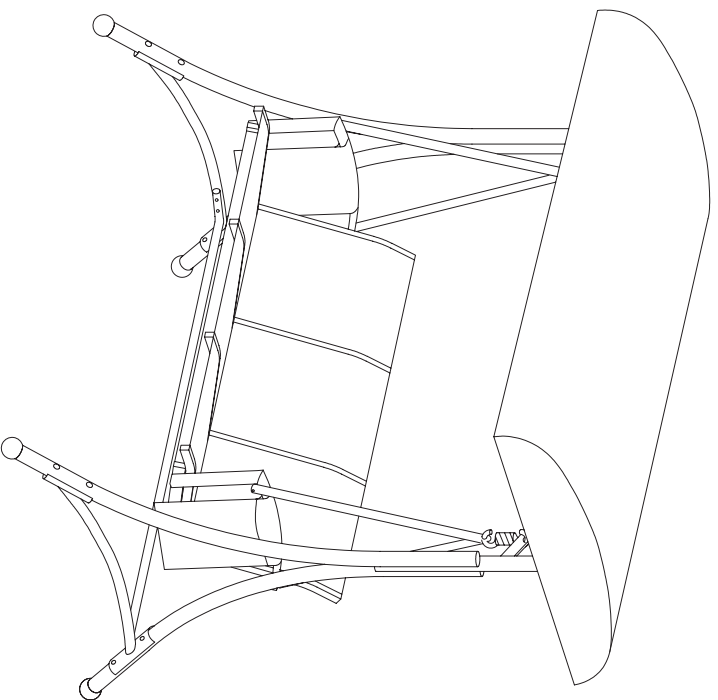

EN | Garden swing DUVLAN Julee
SK | Záhradná hojdačka DUVLAN Julee
CZ | Zahradní houpačka DUVLAN Julee
PL | Huśtawka ogrodowa DUVLAN Julee
HU | Kerti Hintágy DUVLAN Julee

Item number: **7456**

 A 4PCS	 K/K1 1PC	 C 1PC
 D 2PCS	 G 2PCS	 Ix2PCS
 F 4PCS	 H 1PC	 M 2PCS
 U 2PCS	 P1 14PCS	 P2 4PCS
 P3 4PCS	 T 22PCS	 S 22PCS
 N 22PCS	 M6 1PC	 V 2PCS

1

2

3

4