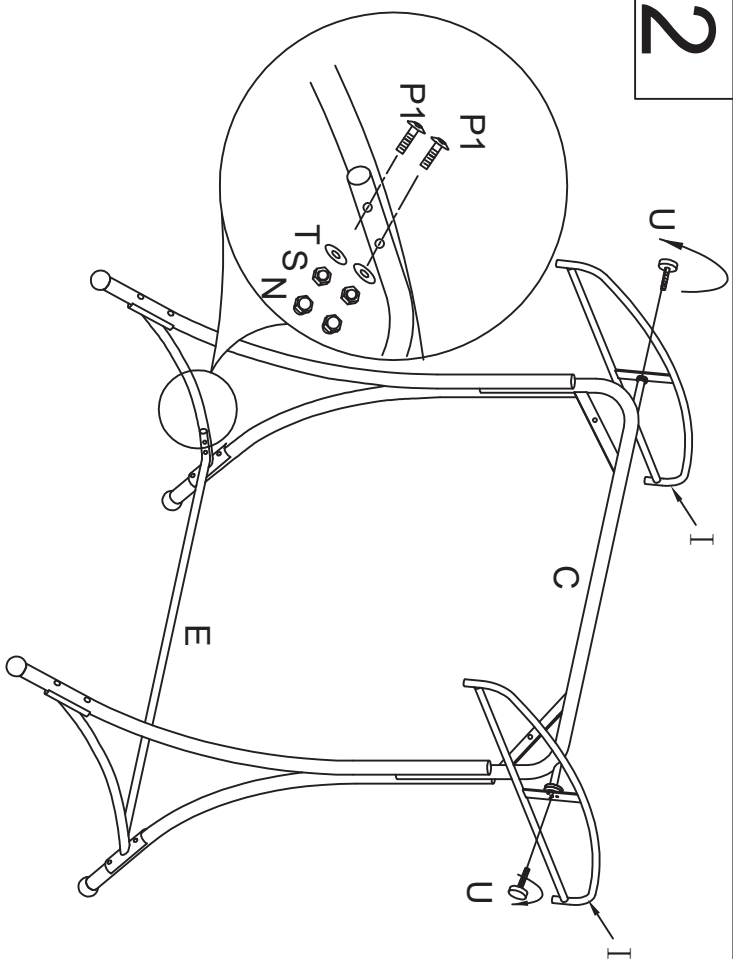

EN | Garden swing DUVLAN Julee
SK | Záhradná hojdačka DUVLAN Julee
CZ | Zahradní houpačka DUVLAN Julee
PL | Huśtawka ogrodowa DUVLAN Julee
HU | Kerti Hintágy DUVLAN Julee

Item number: **7456**

 A 4PCS	 K/K1 1PC	 C 1PC
 D 2PCS	 G 2PCS	 Ix2PCS
 F 4PCS	 H 1PC	 M 2PCS
 U 2PCS	 P1 14PCS	 P2 4PCS
 P3 4PCS	 T 22PCS	 S 22PCS
 N 22PCS	 M6 1PC	 V 2PCS

1

2

3

4