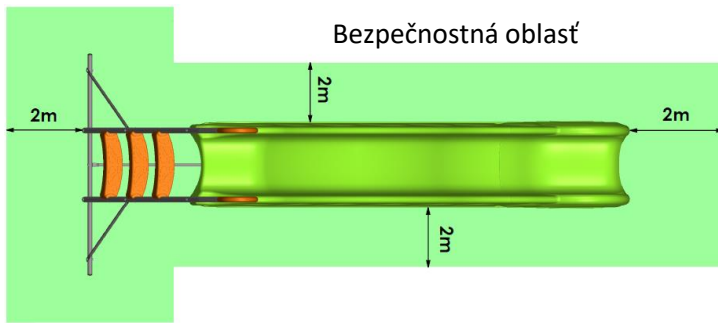

10

Ø6

= 1h30