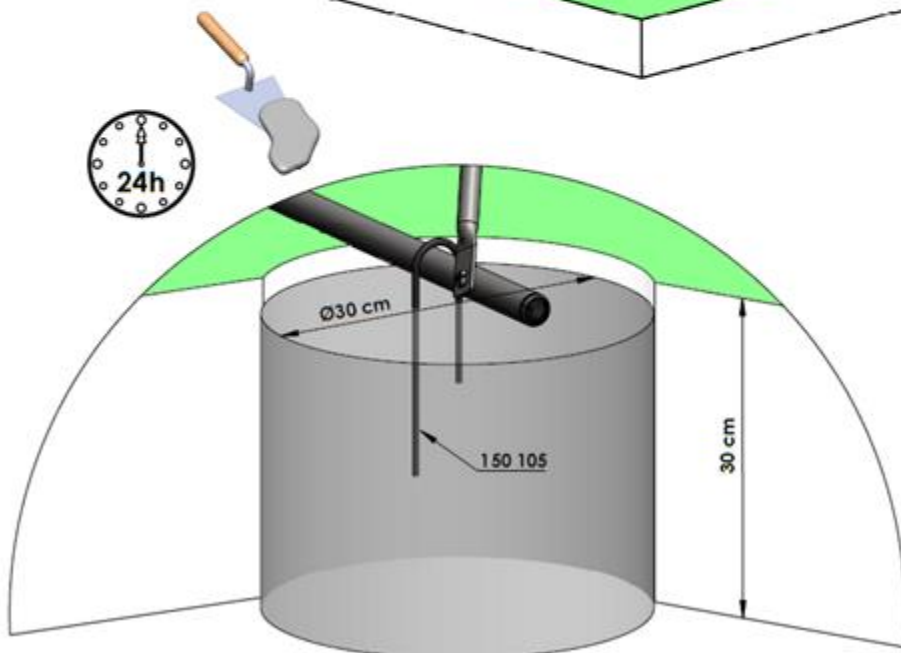

10

Ø6

= 1h30