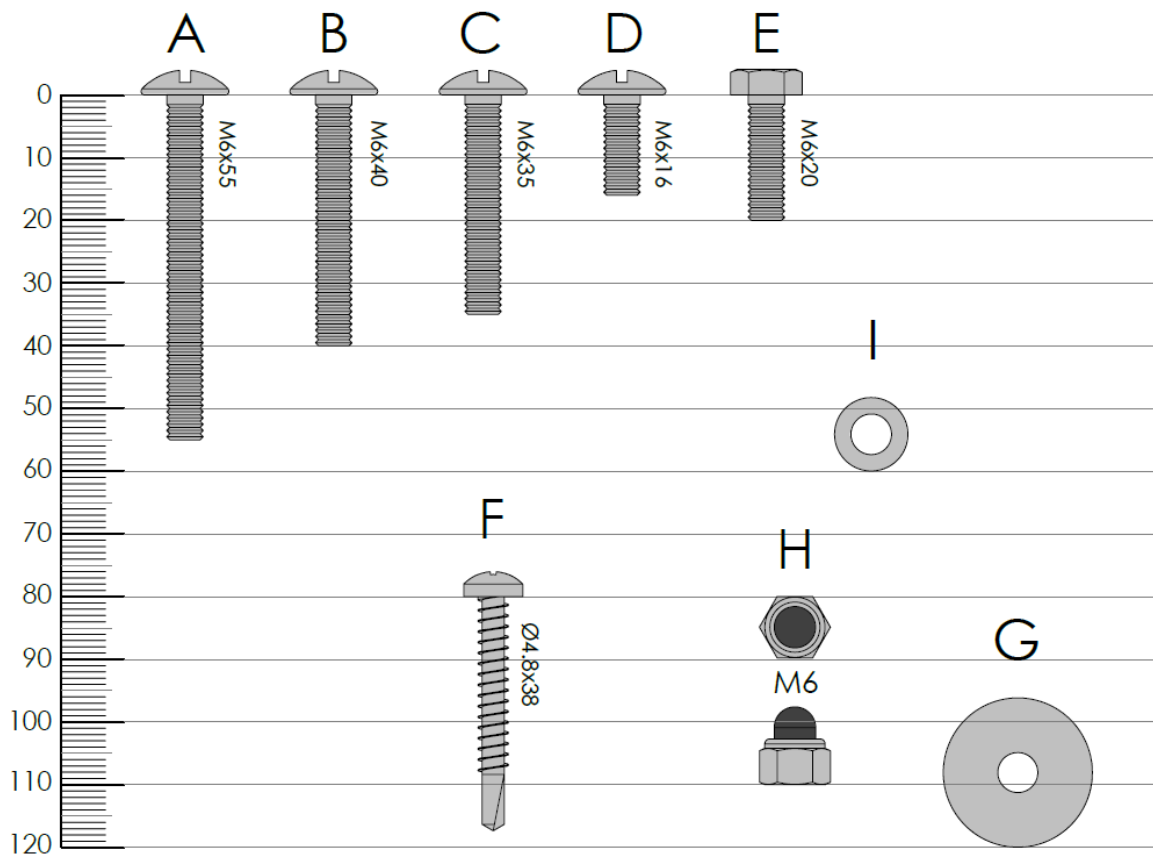

Zoznam súčiastok

D	121 001 M6X16		1	122 814-62		1
C	121 008 M6x35		7	122 816-55		3
B	121 010 M6x40		9	122 908		2
A	121 013 M6x55		2	150 105		4
E	121 100 TH M6X20		7	150 240 88		1
F	121 376 ST Ø4.8x38		4	151 027 88		1
H	121 511 M6		26	151 041		3
I	121 602 Ø6		31	151 046 88		1
G	121 611 Ø6		2	151 211 88		2
	122 672		4	151 219 88		2
	122 812-62		1	151 220 88		2

Po skončení montáže môžu zostať súčiastky navyše.