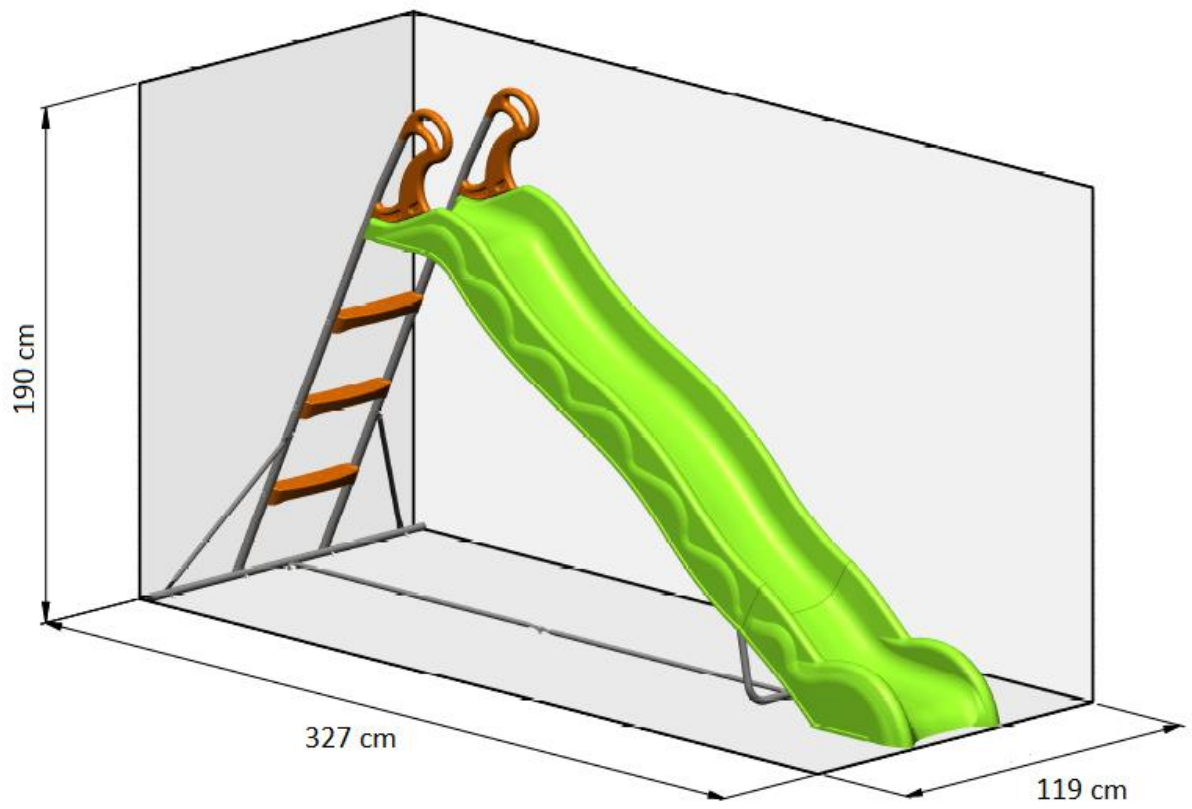

10

Ø6

= 1h30