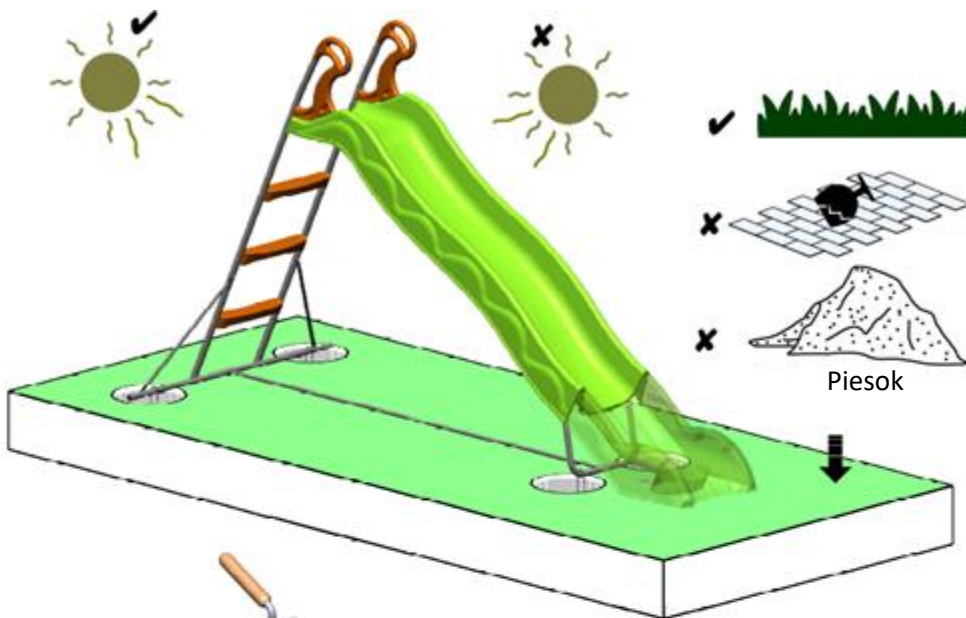

## Údržba

Na začiatku každej sezóny a pravidelne počas nej vykonávajte údržbu.

- Uistite sa, že sú všetky skrutky, matice a fixačné body pevne utiahnuté. Podľa potreby ich utiahnite, aby ste predišli riziku pádu.
- Skontrolujte, či nie sú diely štruktúry, hlavný aparát a iné súčasti opotrebované alebo poškodené. Skontrolujte aj všetky kryty skrutiek a ostré hrany. Vymeňte ich pri prvom náznaku opotrebenia alebo poškodenia.
- Zariadenie umiestnite do dostatočnej vzdialenosti od akejkoľvek prekážky (napríklad plot, garáž, dom, konáre alebo elektrické vedenie).
- Ošetrite všetky stopy hrdze vhodným prípravkom hneď, ako sa objavia.
- Ak sa tieto kontroly a údržbárske práce nevykonajú, konštrukcia by sa mohla prevrátiť alebo sa stať nebezpečnou.